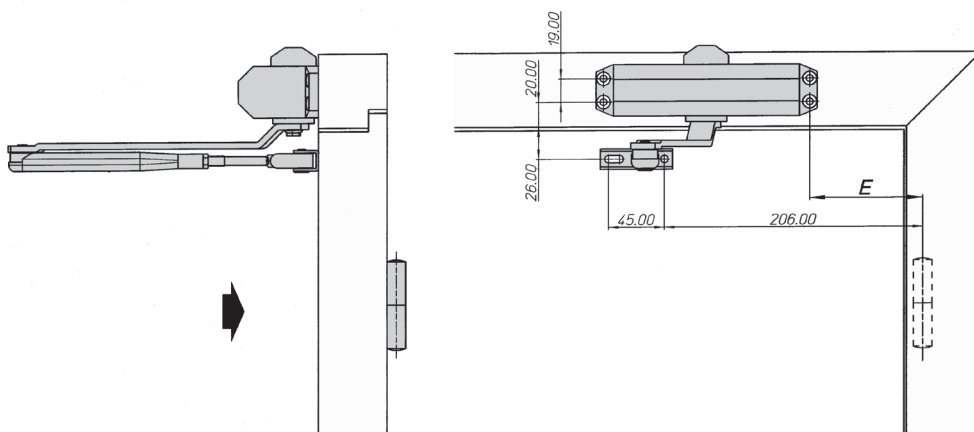

CHIUDIPIORTA AEREO A FORZA VARIABILE DOOR CLOSERS WITH VARIABLE POWER

E	Forza Size	Angolo apertura Opening angle	Posizione piedino porta SN Foot position L/H door	Posizione piedino porta DS Foot position R/H door
90	EN 3	180°		
110	EN 4	180°		

Montaggio su porta lato cerniera (esempio su porta sinistra)
Application on door hinge side (picture: on left hand door)

Montaggio su telaio lato opposto cerniera (esempio su porta sinistra)
Application on frame, hinge opposite side (picture: on left hand door)

Per il montaggio su porte destre, le dimensioni sono identiche ma speculari
For right hand opening doors, dimensions are identical but symmetrical

Forza variabile (vedi applicazione e montaggio)	EN 3-4	Variable closing power (see applications and mounting)	EN 3-4
Massima larghezza porta	EN 3 mm 950 EN 4 mm 1100	Maximum door width	EN 3 mm 950 EN 4 mm 1100
Peso porta	EN 3 Kg 45 ÷ 60 EN 4 Kg 60 ÷ 80	Door weight	EN 3 Kg 45 ÷ 60 EN 4 Kg 60 ÷ 80
Esecuzione per porta	DIN destro DIN sinistro	Non - Handed	DIN right DIN left
Velocità di chiusura e colpo finale regolabili da 2 valvole indipendenti	180° - 6° 10° 6° 10° - 0°	Adjustable closing and final latch speed by means of 2 independent valves	180° - 6° 10° 6° 10° - 0°
Braccio	ST standard HO con fermo HS a slitta con fermo	Arm	ST standard HO hold open HS sliding arm hold open
Finiture standard	NA verniciato argento NE verniciato nero	Standard finishes	NA enamelled silver NE enamelled black
Altre finiture	A richiesta	Other finishes	On request
Dimensioni	Lunghezza mm 180 Larghezza mm 42 Altezza mm 63	Dimensions	Length mm 180 Width mm 42 Height mm 63
Confezione	Scatola da 1 pz	Packaging	Box in 1's
Peso (inclusa confezione)	Kg 1,10	Weight (box included)	Kg 1,10