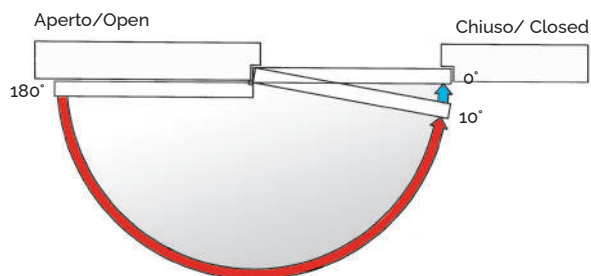

Velocità di chiusura
Closing speed

Velocità del colpo finale
Final latch