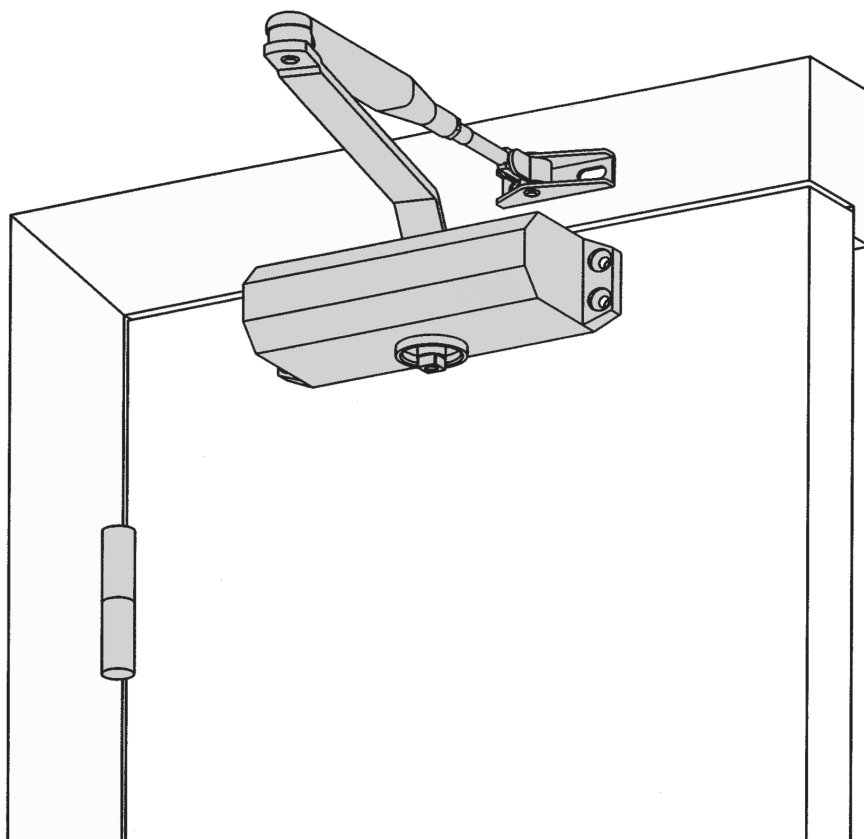

Velocità di chiusura
Closing speed

Velocità del colpo finale
Final latch