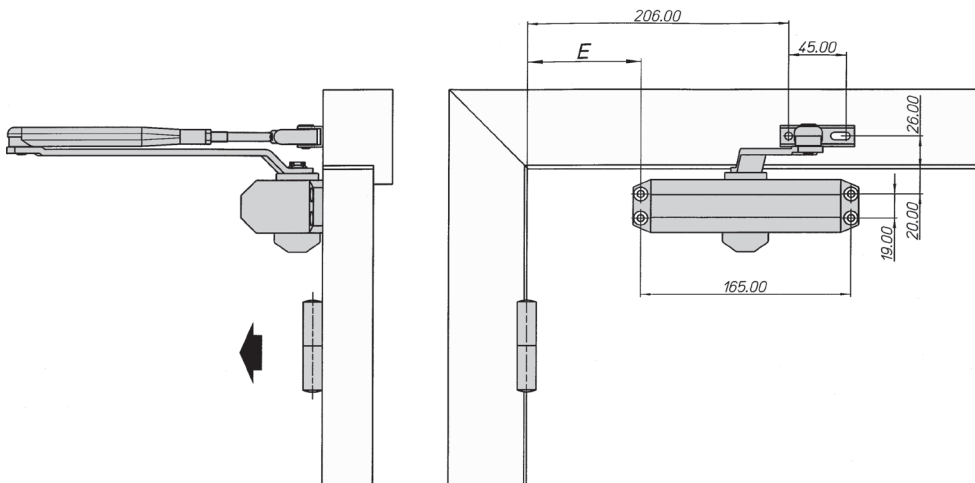

CHIUDIPIORTA AEREO A FORZA VARIABILE DOOR CLOSERS WITH VARIABLE POWER

E	Forza Size	Angolo apertura Opening angle	Posizione piedino porta SN Foot position L/H door	Posizione piedino porta DS Foot position R/H door
90	EN 3	180°		
110	EN 4	180°		

Montaggio su porta lato cerniera (esempio su porta sinistra)
Application on door hinge side (picture: on left hand door)

Montaggio su telaio lato opposto cerniera (esempio su porta sinistra)
Application on frame, hinge opposite side (picture: on left hand door)

Per il montaggio su porte destre, le dimensioni sono identiche ma speculari
For right hand opening doors, dimensions are identical but symmetrical

Forza variabile (vedi applicazione e montaggio)	EN 3-4	Variable closing power (see applications and mounting)	EN 3-4
Massima larghezza porta	EN 3 mm 950 EN 4 mm 1100	Maximum door width	EN 3 mm 950 EN 4 mm 1100
Peso porta	EN 3 Kg 45 ÷ 60 EN 4 Kg 60 ÷ 80	Door weight	EN 3 Kg 45 ÷ 60 EN 4 Kg 60 ÷ 80
Esecuzione per porta	DIN destro DIN sinistro	Non - Handed	DIN right DIN left
Velocità di chiusura e colpo finale regolabili da 2 valvole indipendenti	180° - 6° 10° 6° 10° - 0°	Adjustable closing and final latch speed by means of 2 independent valves	180° - 6° 10° 6° 10° - 0°
Braccio	ST standard HO con fermo HS a slitta con fermo	Arm	ST standard HO hold open HS sliding arm hold open
Finiture standard	NA verniciato argento NE verniciato nero	Standard finishes	NA enamelled silver NE enamelled black
Altre finiture	A richiesta	Other finishes	On request
Dimensioni	Lunghezza mm 180 Larghezza mm 42 Altezza mm 63	Dimensions	Length mm 180 Width mm 42 Height mm 63
Confezione	Scatola da 1 pz	Packaging	Box in 1's
Peso (inclusa confezione)	Kg 1,10	Weight (box included)	Kg 1,10