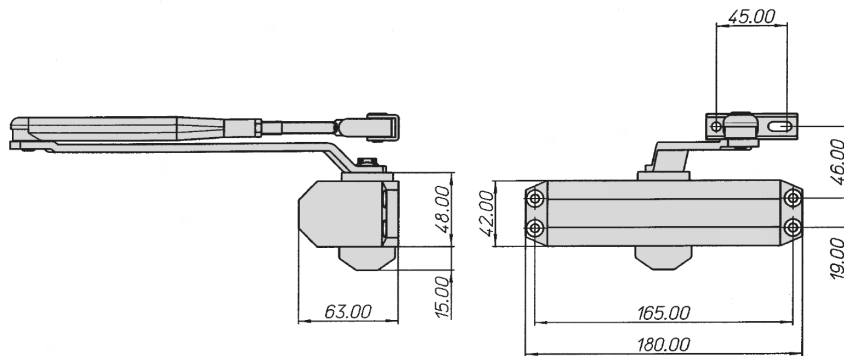

CHIUDIPIORTA AEREO A FORZA VARIABILE DOOR CLOSERS WITH VARIABLE POWER

E	Forza Size	Angolo apertura Opening angle	Posizione piedino porta SN Foot position L/H door	Posizione piedino porta DS Foot position R/H door
90	EN 3	180°		
110	EN 4	180°		

Montaggio su porta lato cerniera (esempio su porta sinistra)
Application on door hinge side (picture: on left hand door)

Montaggio su telaio lato opposto cerniera (esempio su porta sinistra)
Application on frame, hinge opposite side (picture: on left hand door)

Per il montaggio su porte destre, le dimensioni sono identiche ma speculari
For right hand opening doors, dimensions are identical but symmetrical

Forza variabile (vedi applicazione e montaggio)	EN 3-4	Variable closing power (see applications and mounting)	EN 3-4
Massima larghezza porta	EN 3 mm 950 EN 4 mm 1100	Maximum door width	EN 3 mm 950 EN 4 mm 1100
Peso porta	EN 3 Kg 45 ÷ 60 EN 4 Kg 60 ÷ 80	Door weight	EN 3 Kg 45 ÷ 60 EN 4 Kg 60 ÷ 80
Esecuzione per porta	DIN destro DIN sinistro	Non - Handed	DIN right DIN left
Velocità di chiusura e colpo finale regolabili da 2 valvole indipendenti	180° - 6° 10° 6° 10° - 0°	Adjustable closing and final latch speed by means of 2 independent valves	180° - 6° 10° 6° 10° - 0°
Braccio	ST standard HO con fermo HS a slitta con fermo	Arm	ST standard HO hold open HS sliding arm hold open
Finiture standard	NA verniciato argento NE verniciato nero	Standard finishes	NA enamelled silver NE enamelled black
Altre finiture	A richiesta	Other finishes	On request
Dimensioni	Lunghezza mm 180 Larghezza mm 42 Altezza mm 63	Dimensions	Length mm 180 Width mm 42 Height mm 63
Confezione	Scatola da 1 pz	Packaging	Box in 1's
Peso (inclusa confezione)	Kg 1,10	Weight (box included)	Kg 1,10