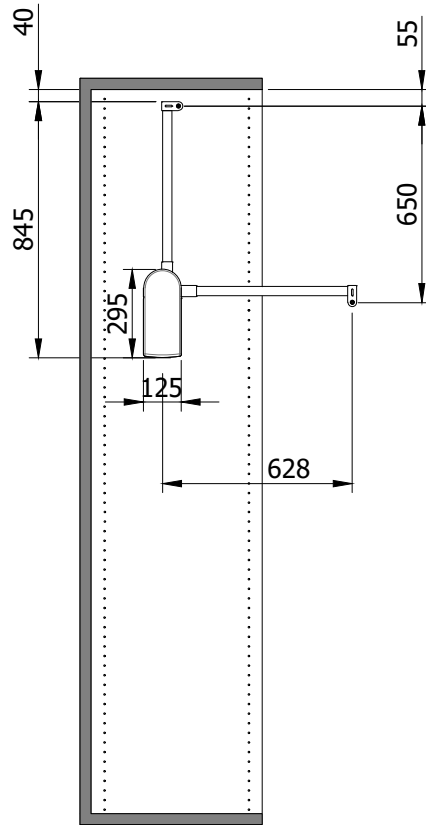

SERVETTO i3

standard
standard

BIANCO - CROMATO LUCIDATO
white - chrome-plated

SE01LZi341

BIANCO - BIANCO
white - white

SE01LZi344

BROWN - BROWN
brown - brown

SE01LZi3BB